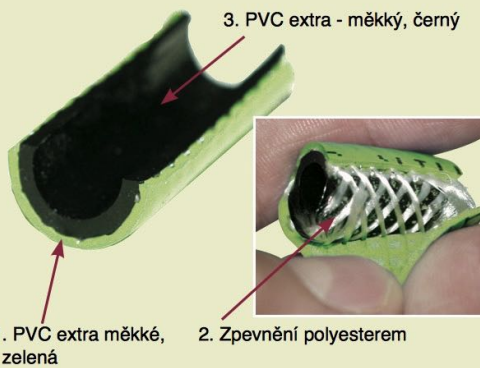

Druckluftschlauch Superflex GREEN-MAMBA

Vysokotlaká flexibilní vzduchová hadice

- 100% flexibilní
- 100% UV odolný a odolný proti oděru
- 100% odolný proti tlaku

- Výjimečně flexibilní i při nízkých teplotách
- Nízká hmotnost je vhodná zejména pro pneumatické nářadí uvnitř i venku
- Vysoce kvalitní PVC směs se vyznačuje vysokou odolností vůči ozónu

Kat. číslo	Název	Balení
72253414	Druckluftschlauch Superflex GREEN-MAMBA, 1/4"	30 m
72253438	Druckluftschlauch Superflex GREEN-MAMBA, 3/8"	30 m
72253412	Druckluftschlauch Superflex GREEN-MAMBA, 1/2"	30 m

	vnitřní ø	obvod ø	g/m	bar

Druckluftschlauch	1/4" / 6 mm	11,0 mm	81 g	do 20
Druckluftschlauch	3/8" / 9 mm	14,6 mm	131 g	do 20
Druckluftschlauch	1/2" / 13 mm	18,7 mm	200 g	do 20

Třivrstvá hadice z vysoce pružného PVC s vyztužením z polyesterových vláken s vysokou pevností v tahu.

1. Zelená vrchní vrstva pro vysokou odolnost, odolnost vůči UV záření, odpuzující benzín a olej, odolná vůči šlapání a oděru
2. Zvláště odolné proti tlaku v důsledku zesílené tkaniny vyrobené z polyesterových nití
3. Velmi hladká a vysoce flexibilní vnitřní hadice s měkkou technologií (exkluzivní, vysoce kvalitní směs surovin a optimální konstrukce hadice)