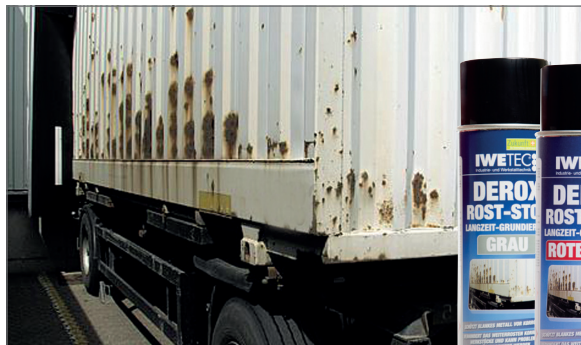

## Derox grau/rotbraun

Rychleschnoucí základní antikoroziční nátěr

Šedá

Červeno/hnědá

Aplkace	Výhody	Odstín / objem / Kat. číslo
<ul style="list-style-type: none"> <li>Chrání kovový povrch proti korozi, zabraňuje zkorodování poškozených dílů a může být snadno přelakován</li> <li>Derox není vhodný jako nátěr na hliník, pozinkované konstrukce, nerazavějící ocel nebo nezelezná kovy</li> </ul>	<p><b>Kbelík</b></p> <ul style="list-style-type: none"> <li>Vysoká odolnost proti slané vodě</li> <li>Teplotní odolnost do +80°C, krátkodobě do +120°C</li> </ul> <p><b>Sprej</b></p> <ul style="list-style-type: none"> <li>Vysoká odolnost proti slané vodě</li> <li>Teplotní odolnost do +130°C, krátkodobě do +200°C</li> </ul>	<p>Derox šedá, 15 kg      <b>932337</b>                      Derox šedá, 2,5 kg      <b>932334</b>                      Derox šedá, 400 ml      <b>800018</b></p> <p>Derox červeno/hnědá, 15 kg      <b>932257</b>                      Derox červeno/hnědá, 2,5 kg      <b>932250</b>                      Derox červeno/hnědá, 400 ml      <b>800013</b></p>
		<p><b>Balení</b></p> <p>sprej 400 ml, kbelík 2,5 a 15 kg</p>