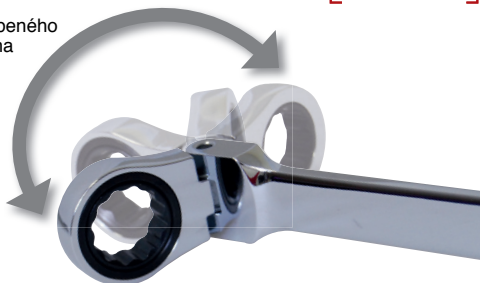

Doppel-Ratschen-Ringschlüssel-Satz

Oboustranné ráčnové klíče s prodlouženou rukojetí

8 x 10 mm, 12 x 13 mm, 14 x 15 mm, 16 x 18 mm, 17 x 19 mm

- 180° Kloubová hlava s otočením o
Ideální do stisněných pracovních podmínek kde není možné použít nástrčkové "ořechy"
- Pevnostní provedení umožňuje s klíči utahovat a povolovat na maximální hodnoty.
- Dokonalé zpracování ozubeného prstenu přesně zapadne na hlavu šroubu. 72 zubů zaručuje jemný chod s 5° posunem.

Prodloužené provedení

Kat. číslo	Název	Velikost	Balení
742 875-0810	Doppel-Ratschen-Ringschlüssel	8 x 10 mm	1
742 875-1213	Doppel-Ratschen-Ringschlüssel	12 x 13 mm	1
742 875-1415	Doppel-Ratschen-Ringschlüssel	14 x 15 mm	1
742 875-1618	Doppel-Ratschen-Ringschlüssel	16 x 18 mm	1
742 875-1719	Doppel-Ratschen-Ringschlüssel	17 x 19 mm	1

Kat. číslo	Název	Balení
742 875	Doppel-Ratschen-Ringschlüssel-Satz, 5 dílná sada	1 set
742 875-01	Ersatztasche - náhradní pouzdro	1

Ratschen-Ring-Maulschlüssel-Satz

Ráčnové klíče (očkoploché) pevnostní

- Velmi úzký profil hlavy ráčny
- S mnohem vyšším kroutícím momentem než u běžného DIN
- Pevnostní provedení
- 72 zubů zaručuje jemný chod s 5° posunem