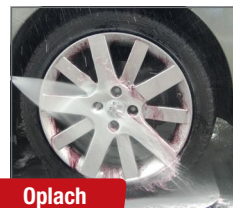

## Easy4Wheel

Čistič kol s aktivním gelem - bez kyselin

### Doporučené příslušenství

Drucksprühgerät IWE 1500  
(730015)

Aplikace

Aktivace

Oplach

Aplikace	Výhody	Kat. číslo	Kat. číslo
<ul style="list-style-type: none"> <li>Rychle a efektivně odstraňuje nejnáročnější nečistoty ze všech slitin hliníku a ocelových ráfků (včetně chromovaných a leštěných ráfků)</li> </ul>	<ul style="list-style-type: none"> <li>S aktivní gelovou složkou - Přilne k povrchu ráfků a po dokončení doby aktivace z červená</li> <li>Automatické čištění - odstraňuje i nejnáročnější nečistoty, například brzdový prach, aniž by bylo nutné použít mechanický kartáč</li> <li>Bez kyselin - nepoškozuje ráfků nebo šrouby kol</li> </ul>	976441	976440<500
		<b>Objem</b>	<b>Objem</b>
		10 l	500 ml
		<b>Balení</b>	<b>Balení</b>
		Kanistr	Rozprašovač