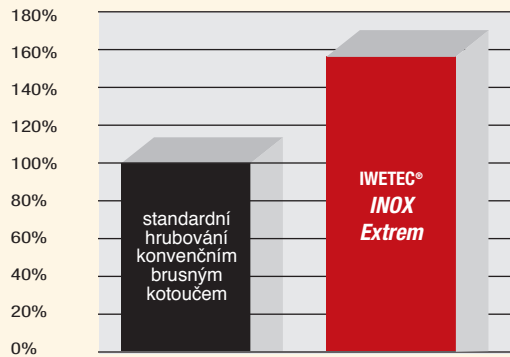

Doporučené příslušenství

VÝMĚNA KOTOUČE
- zcela bez nástrojů

Kat. čísla	Název	Provedení	Rozměr mm	Otáčky	Balení
612260	INOX Extrem	vypouklý	115 x 6 x 22,2	13.300	10
612261	INOX Extrem	vypouklý	125 x 6 x 22,2	12.250	10
612263	INOX Extrem	vypouklý	230 x 6 x 22,2	6.650	10