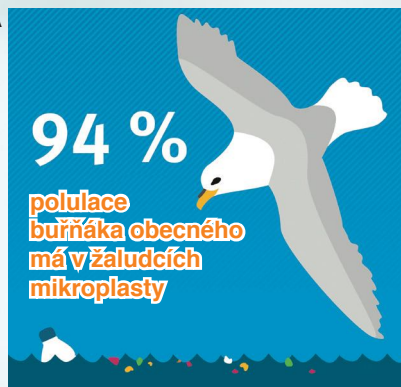

Ekologicky neutrální abraziva pro rychlé a absolutně šetrné čištění

Třete téměř do sucha a poté opláchnete vodou

TIP-TOP čisté a ošetřené ruce díky hydratačním složkám

Vylepšený čistící účinek

Předchozí Iweclean byl skvělý produkt s vynikajícím čistícím účinkem. Iweclean ORGANIC POWER používá nové složení povrchově aktivních látek, což představuje ještě lepší vztah mezi čistícím účinkem a snášenlivostí kůže. Kromě toho jsou obsaženy kukuřičné pokrutiny hrubší a zároveň šetrnější, takže nečistoty jsou lépe uvolněny. Během čištění se abrazivní složka nechová agresivně k pokožce a velmi dobře klouže po pokožce.

Ucpané odtoky jsou minulostí

Stejně jako u našeho předchozího Iwecleanu zůstávají odpadní odtoky s novým složením Iweclean ORGANIC POWER volné! Abraziva nevytvářejí žádné ucpávky ani zmýdelnatěné zhluky.

2 PEČUJÍCÍ

VAŠE RUCE BUDOU
JEŠTĚ JEMĚJŠÍ

ŽÁDNÁ SUCHÁ POKOŽKA
ANI PŘI ČASTÉM POUŽÍVÁNÍ

› Kokosový olej zajišťuje účinnou
hydrataci pokožky

Péče o pokožku bez alergické reakce

Lanolin (živočišný původ) běžně obsažený v mycích přípravcích, má vysoký alergický potenciál. Ingredience v Iweclean ORGANIC POWER jsou původu kokosového oleje (rostlinného původu). Zajišťují účinnou hydrataci pokožky a snižují alergický potenciál, protože rostlinné složky jsou snášenlivější než živočišné.

3 EKOLOGICKÝ

ŽÁDNÉ MIKROPLASTY
JAKO ABRAZIVNÍ SLOŽKA

ŠETRNÝ K ŽIVOTNÍMU
PROSTŘEDÍ

› Je zabráněno znečištění
mikroplasty, zvířata a lidé
jsou chráněni před možným
poškozením

4 EFEKTIVNÍ

Pro hluboké čištění pórů stačí jeden
stlačení z výdejního dávkovače
(přibližně 3 g)