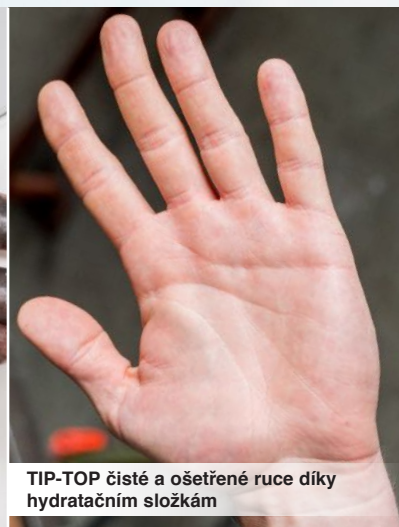

► Efektivní a intenzivní mycí schopnost díky přírodní abrazivní složce z kukuřičných pokrutin a inovativní technologii čištění povrchově aktivních látek

NOVINKA
EXTRÉMNI
SÍLA

Čistí odolné nečistoty, jako jsou oleje, laky, pryskyřice, lepidla, tiskařské barvy atd.

Ekologicky neutrální abraziva pro rychlé a absolutně šetrné čištění

Třete téměř do sucha a poté opláchnete vodou

TIP-TOP čisté a ošetřené ruce díky hydratačním složkám

Vylepšený čistící účinek

Předchozí Iweclean byl skvělý produkt s vynikajícím čistícím účinkem. Iweclean ORGANIC POWER používá nové složení povrchově aktivních látek, což představuje ještě lepší vztah mezi čistícím účinkem a snášenlivostí kůže. Kromě toho jsou obsaženy kukuřičné pokrutiny hrubší a zároveň šetrnější, takže nečistoty jsou lépe uvolněny. Během čištění se abrazivní složka nechová agresivně k pokožce a velmi dobře klouže po pokožce.