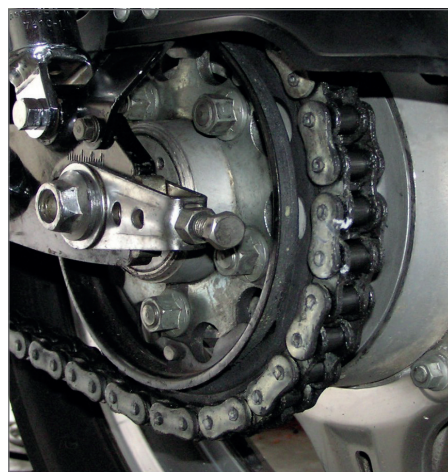

Kettenspray

Tepelně odolné mazivo pro řetězy a kluzná ložiska

Vzlinavost	★ ★
Vysoká tlaková odolnost	★ ★
Tepelní odolnost	★ ★
Přilnavost	★ ★ ★

Aplikace	Výhody	Kat. číslo	
<ul style="list-style-type: none"> ■ Chladu i teple odolné mazivo s vynikající přilnavostí pro řetězy a kluzná ložiska ■ Mazání řetězů zevnitř ven ■ Ideální také pro mazání ocelových lan 	<ul style="list-style-type: none"> ■ Vysoký stupeň tečení a vysoká přilnavost ■ Zvukotěsný - eliminuje hluk ■ Může být použit na běžících strojích ■ Netečný k O-kroužkům ■ Chrání proti korozi a snižuje opotřebení 	830018	
		Objem	500 ml
		Balení	Sprej