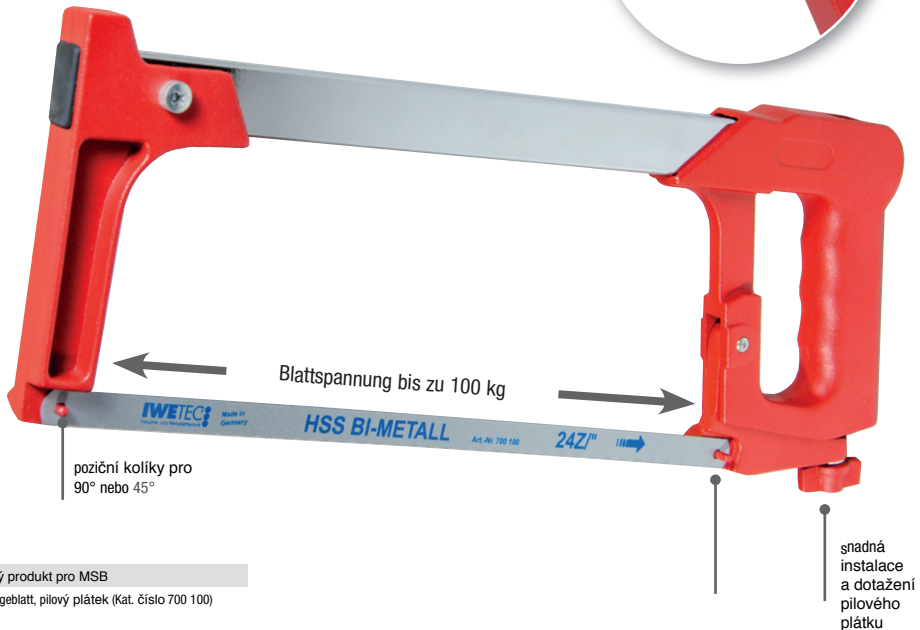

MSB - Metallsägebogen „Ergo Professional“, ruční pila

Profesionální ruční pila s možností vyvynutí tlaku na čepel až 100 kg pro rychlé a přesné řezání

- Mimořádně robustní konstrukce
- Nastavení pilového plátku: 45° nebo 90°
- Ocelový příčník slouží jako zásobník pro náhradní pilové plátky
- Pro Bi metalové pilové plátky 300 mm
- Balení obsahuje 1 ks pilového plátku

Doporučený produkt pro MSB

Kat. číslo	Název	balení
700 018	Metallsägebogen „Ergo Professional“, ruční pila	1ks

BMS - Bi-Metall-Sägeblatt, pilový plátek

pro ruční pila

- Vysoká schopnost řezání
- Optimálně zušlechťená HSS ocel
- Pružné jádro plátku vyrobené z nástrojové oceli
- Vysoká odolnost vůči prasknutí
- Použití na materiálu všeho druhu