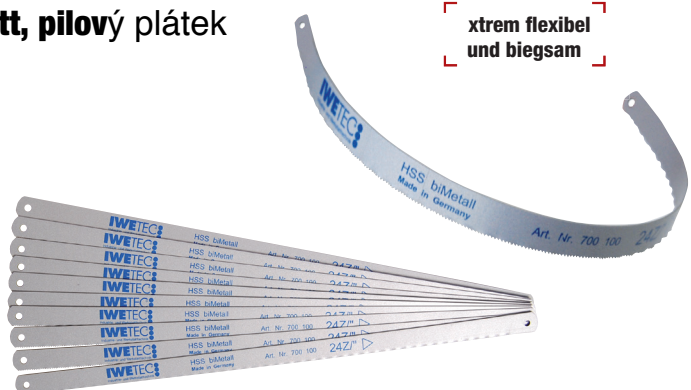

Kat. číslo	Název	Délka	Balení
700 100	Bi-Metall-Sägeblatt, pilový plátek	300 mm	10ks