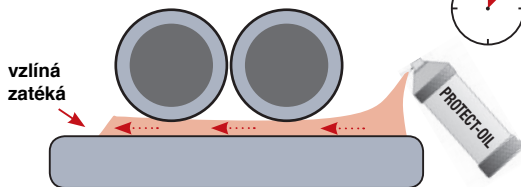

**OLEJ
SPREJ**

**NEOSAHUJE
SILIKON**

Protect-Oil

Transparentní dlouhodobé mazivo nové generace spojující vlastnosti olejů a pevných maziv

Olejnata
konzistence
/
vlastnosti
pevných maziv

Vysoká vzlinavost	★ ★ ★
Vysoká odolnost proti tlaku	★ ★ ★
Teplotní odolnost	★ ★
Dokonalá přilnavost	★ ★ ★
Nenavazuje nečistoty	★ ★

Kluzné charakteristiky jako olej

vzlíná
zatéká

Přilnavost a odolnost v tlaku jako vazelína

přilnavé a
odolné jako
vazelína

Aplikace	Výhody	Kat. číslo
<ul style="list-style-type: none"> Transparentní dlouhodobé mazivo s vynikající ochranou proti opotřebení a proti korozi Pro veškeré mazací a údržbové činnosti Pro dlouhodobé mazání i vysoce zátěžových smykových ploch 	<ul style="list-style-type: none"> Příspěvky zajišťující maximální kluzný efekt Vynikající tečení a vzlinavost Přechod z olejnaté látky na pevné mazivo Velmi vysoká přilnavost (odštědivá pevnost) Dlouhý interval mazání Odolný vůči slané vodě, solánce apd. Teplotní rozsah dlouhodobě od -30°C do +140°C Vhodný pro mazání O-kroužků 	830015 Objem 400 ml Balení Sprej