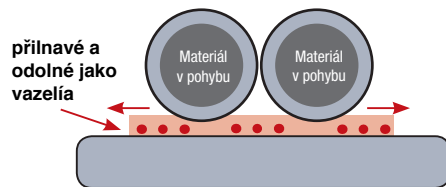

**OLEJ
SPREJ**

**NEOSAHUJE
SILIKON**

Protect-Oil

Transparentní dlouhodobé mazivo nové generace spojující vlastnosti olejů a pevných maziv

Olejnata
konzistence
/
vlastnosti
pevných maziv

Vysoká vzlinavost	★ ★ ★
Vysoká odolnost proti tlaku	★ ★ ★
Teplotní odolnost	★ ★
Dokonalá přilnavost	★ ★ ★
Nenavazuje nečistoty	★ ★

Kluzné charakteristiky jako olej

vzlíná
zatéká

Přilnavost a odolnost v tlaku jako vazelína

přilnavé a
odolné jako
vazelína

Aplikace	Výhody	Kat. číslo
<ul style="list-style-type: none"> Transparentní dlouhodobé mazivo s vynikající ochranou proti opotřebení a proti korozi Pro veškeré mazací a údržbové činnosti Pro dlouhodobé mazání i vysoce zátěžových smykových ploch 	<ul style="list-style-type: none"> Příspěvky zajišťující maximální kluzný efekt Vynikající tečení a vzlinavost Přechod z olejnaté látky na pevné mazivo Velmi vysoká přilnavost (odštědivá pevnost) Dlouhý interval mazání Odolný vůči slané vodě, solánce apd. Teplotní rozsah dlouhodobě od -30°C do +140°C Vhodný pro mazání O-kroužků 	830015 Objem 400 ml Balení Sprej