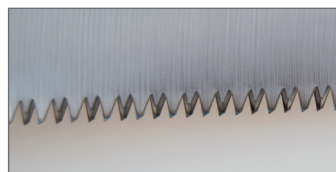

Ruční skládací pila na dřeviny

Zavírací s pojistkou dle předpisů o bezpečnosti použití

- 3stranné zuby "BARRACUDA"
- Zbroušení do tvaru diamantu
- Tvrdé chromování povrchu
- Sklopný systém pro bezpečné použití a transport
- Protiskluzová úprava rukojeti

Kat. číslo	Název	Velikost	Balení
747006	Sicherheitsklappsäge	210 mm	1

Zabezpečeno pojistkou

Ergonomická rukojeť

Trojřadé zuby "BARRACUDA"

Ruční pila BARRACUDA

- Vyrobeno z vysoce kvalitní uhlíkové oceli
- S potřebnou pevností a flexibilitou pro vynikající řezný výkon
- 3stranné velmi přesné ozubení Barracuda pro rychlé a čisté řezy
- Dodatečně kalené zuby - 6 až 7 krát delší životnost nástroje
- Ergonomicky tvarovaná dvoukomponentní rukojeť pro pohodlné řezání v úhlech 45° a 90°

Ideální pro rychlé
a čisté řezy

Oblasti použití:

- Pro rychlé a čisté řezání všech druhů dřeva
- Ideální pro dřevotřískové desky, plasty a omítky
- Pro řezání silnějších izolačních materiálů

Barracuda ozubení

Velmi rychlé řezání

Querschnitt zur Faser

MDF

Kat. číslo	Název	Počet zubů na palec	Délka listu	Balení
700084	Handsäge Barracuda	7	450 mm	1

Zbroušení do tvaru diamantu

Kalené zuby

Dřevotřísková

Masivní dřevo