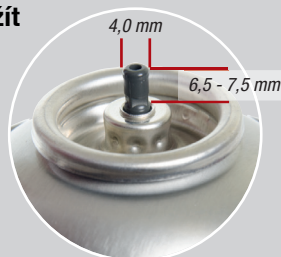

Sprühkopf Moskito 2in1

- 12 cm dlouhý sklopný aplikátor pro cílenou a přesnou aplikaci
- Rozprašovací ventil pro sprejový postřík
- Kompatibilní s většinou sprejů Iwetec

Kat. číslo	Název	Balení
730 012	Sprühkopf Moskito 2in1	6 ks

Sprühkopf Moskito 2in1 lze použít jen na spreje s vnějším ventilem

Sprej musí mít vnější ventil o průměru 4 mm a celkové délce 6,5 až 7,5 mm.

vnější ventil

vnitřní ventil